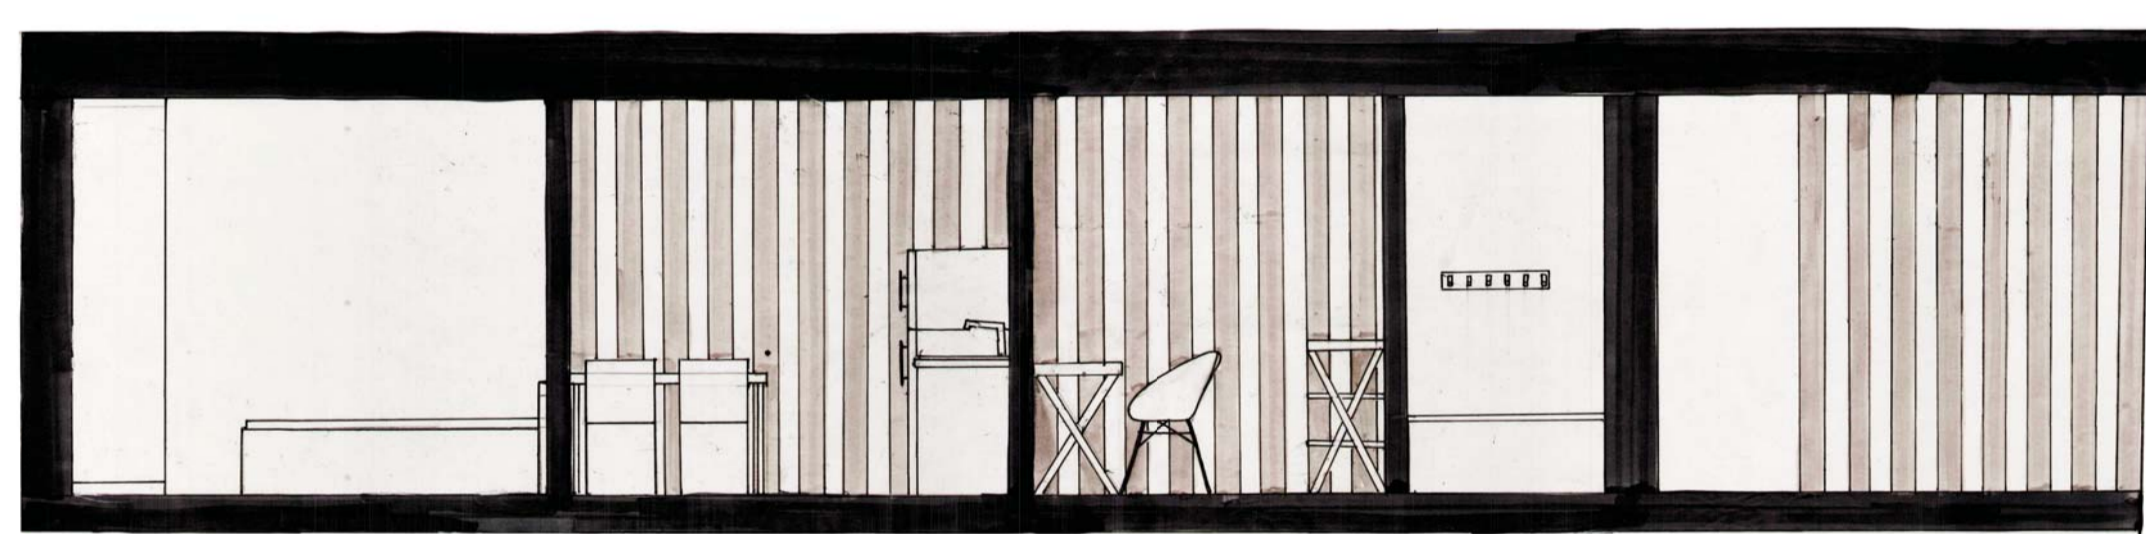

ZAN PETR PINKAS

1.SEMESTR 2018/2019

PRVNÍ DŮM

VERONIKA GAJDOŠOVÁ

PŮDORYS M 1:50

1.01	Ložnice	12.6 m <sup>2</sup>
1.02	Kuchyň s jídelnou	11.6 m <sup>2</sup>
1.03	Pracovna	9.2 m <sup>2</sup>
1.04	Koupelna	3.4 m <sup>2</sup>
1.05	Zádvěří	1.3 m <sup>2</sup>